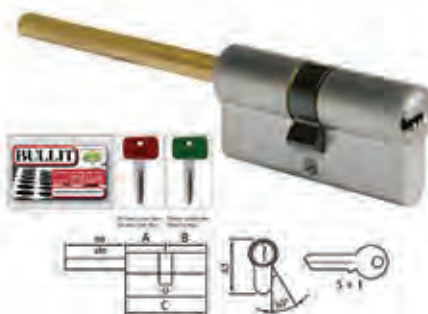

CO23596 CILINDRO X POMOLO 30/30 2307/CS
CO23597 CILINDRO X POMOLO 35/30 2307/CS
CO23598 CILINDRO X POMOLO 40/30 2307/CS
CO23599 CILINDRO X POMOLO 50/30 2307/CS
CO23600 CILINDRO X POMOLO 60/30 2307/CS