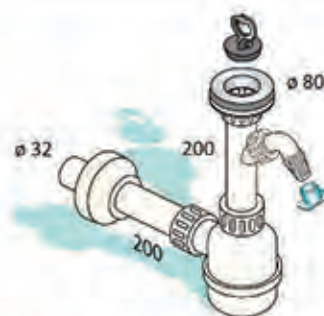

- **CO24254** SIFONE MOPLEN 1VIA C/SCAR.1/4-D.32+PILET.