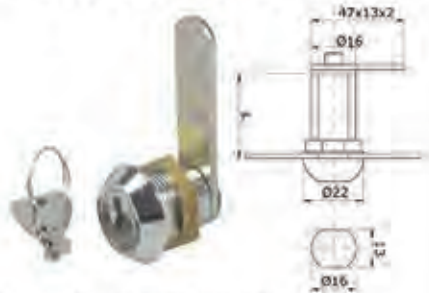

FERRAMENTA Cilindri e serrature

CO23098 CILINDRO D.16 MM.8 151
CO23099 CILINDRO D.16 MM.15 151