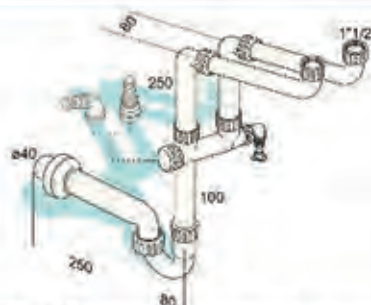

CO24253 SIFONE MOPLER LAVELLO D.40X1"-1/2 DOPPIA