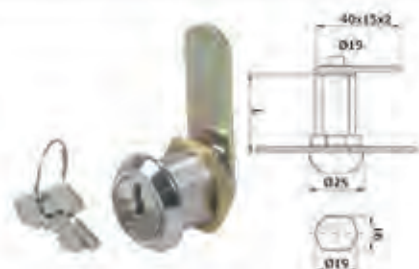

CO04024 CILINDRO D.19 CASSETTE POSTA MM.16
CO07121 CILINDRO D.19 CASSETTE POSTALI MM.20
CO07122 CILINDRO D.19 CASSETTE POSTA MM.25