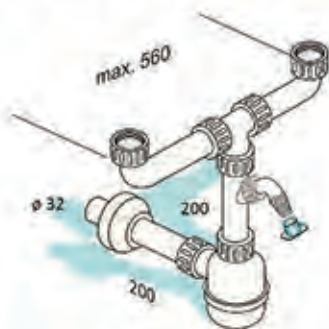

CO24255 SIFONE MOPLER 2VIE C/SCAR. 1/4-D.32+PILETT