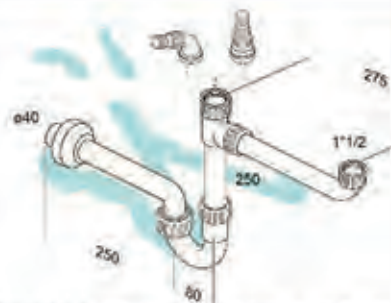

CO24252 SIFONE MOPLER LAVELLO D.40X1"-1/2